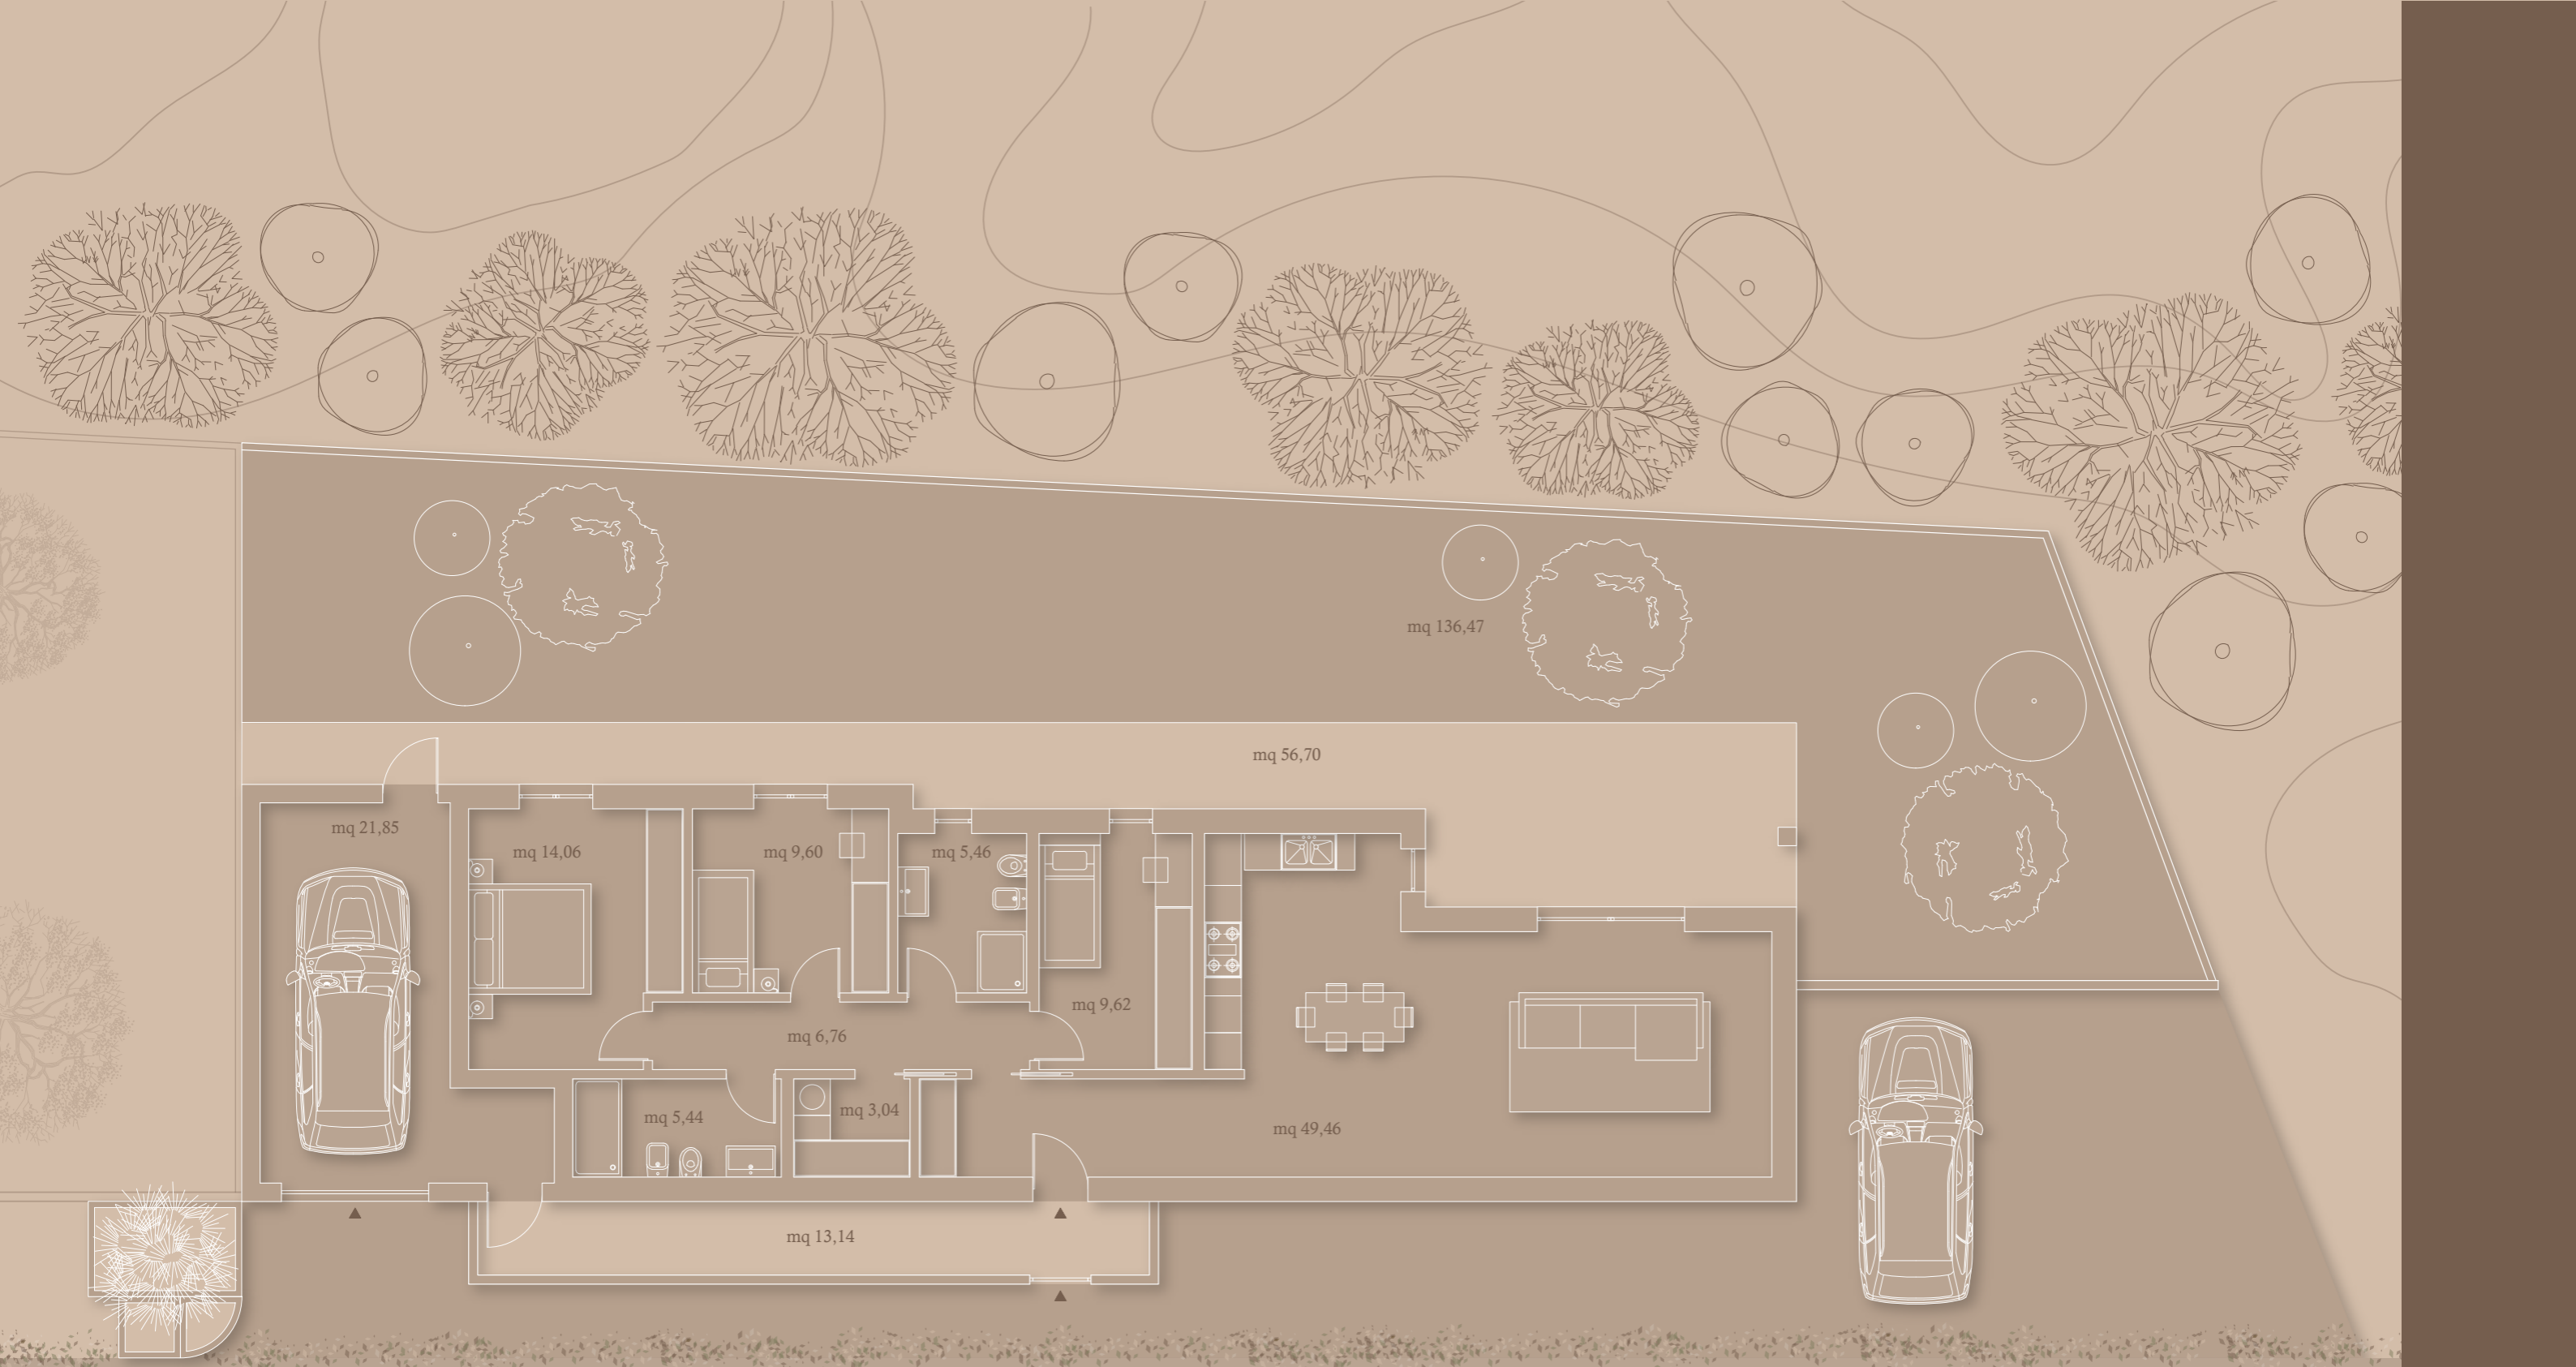

VILLA3NOVA

DOTAZIONI

RISCALDAMENTO
A PAVIMENTO

CLASSE ENERGETICA
A3

FULL - ELETTRIC

PREDISPOSIZIONE
ARIA CONDIZIONATA

PANNELLI
FOTOVOLTAICI

TAPPARELLE
AUTOMATIZZATE

COLONNINA DI
RICARICA

AREA RACCOLTA
DIFFERENZIATA

ArchiDI

VILLA₃NOVA

ArchiDi.it